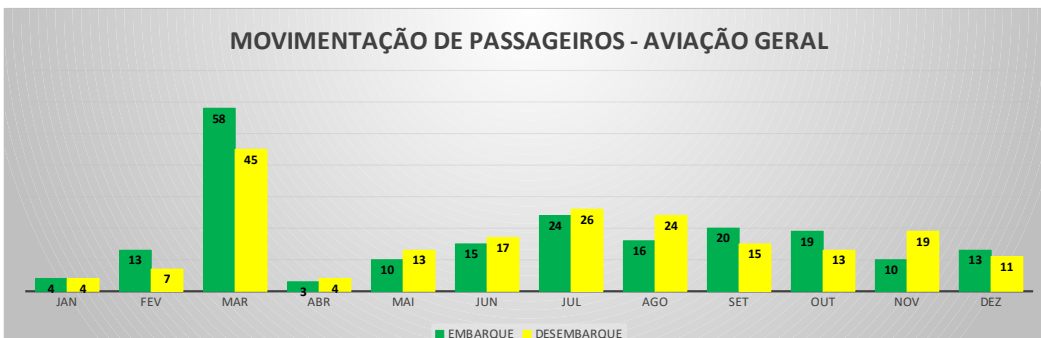

MOVIMENTOS DE AERONAVES E PASSAGEIROS

ANO: 2022

AEROPORTO DE QUIXADÁ - SNQX

MÊS	PASSAGEIROS				AERONAVES			
	AVIAÇÃO REGULAR		AVIAÇÃO GERAL		AVIAÇÃO REGULAR		AVIAÇÃO GERAL	
	EMBARQUE	DESEMBARQUE	EMBARQUE	DESEMBARQUE	POUSO	DECOLAGEM	POUSO	DECOLAGEM
JAN	0	0	4	4	0	0	4	4
FEV	0	0	13	7	0	0	8	8
MAR	0	0	58	45	0	0	12	12
ABR	0	0	3	4	0	0	4	4
MAI	0	0	10	13	0	0	9	9
JUN	0	0	15	17	0	0	10	10
JUL	0	0	24	26	0	0	17	17
AGO	0	0	16	24	0	0	16	16
SET	0	0	20	15	0	0	10	9
OUT	0	0	19	13	0	0	9	9
NOV	0	0	10	19	0	0	10	10
DEZ	0	0	13	11	0	0	8	8
TOTAIS	0	0	205	198	0	0	117	116
	0		403		0		233	
	403				233			

MOVIMENTAÇÃO DE PASSAGEIROS - AVIAÇÃO REGULAR

MOVIMENTAÇÃO DE PASSAGEIROS - AVIAÇÃO GERAL

MOVIMENTAÇÃO DE AERONAVES - AVIAÇÃO REGULAR

MOVIMENTAÇÃO DE AERONAVES - AVIAÇÃO GERAL