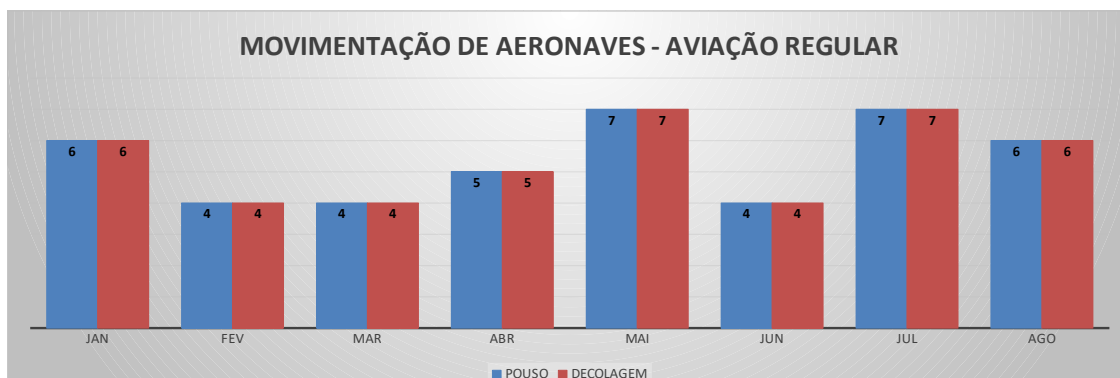

MOVIMENTAÇÃO DE AERONAVES - AVIAÇÃO REGULAR