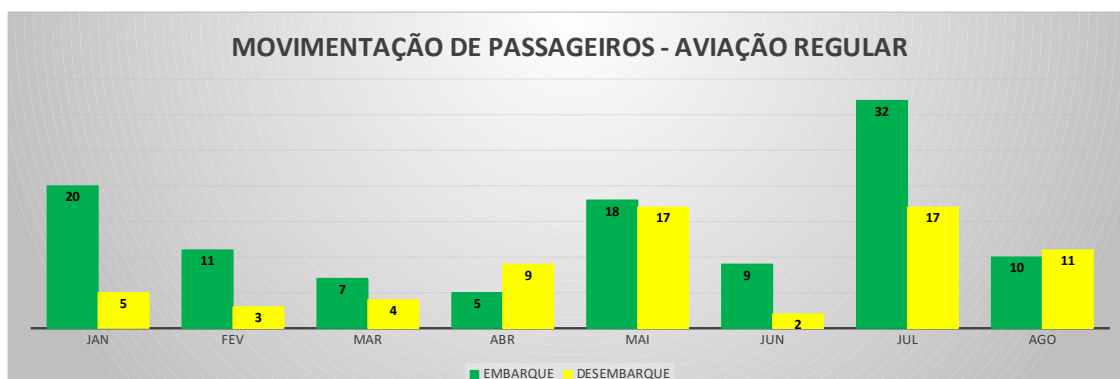

MOVIMENTOS DE AERONAVES E PASSAGEIROS

ANO: 2023

AEROPORTO DE CRATEÚS - SNWS

MÊS	PASSAGEIROS				AERONAVES			
	AVIAÇÃO REGULAR		AVIAÇÃO GERAL		AVIAÇÃO REGULAR		AVIAÇÃO GERAL	
	EMBARQUE	DESEMBARQUE	EMBARQUE	DESEMBARQUE	POUSO	DECOLAGEM	POUSO	DECOLAGEM
JAN	20	5	24	24	6	6	12	12
FEV	11	3	25	25	4	4	6	6
MAR	7	4	31	20	4	4	8	8
ABR	5	9	21	22	5	5	8	8
MAI	18	17	27	27	7	7	10	10
JUN	9	2	30	33	4	4	14	13
JUL	32	17	71	57	7	7	26	28
AGO	10	11	66	69	6	6	25	26
TOTAIS	112	68	295	277	43	43	109	111
	180		572		86		220	
	752				306			

MOVIMENTAÇÃO DE PASSAGEIROS - AVIAÇÃO REGULAR

MOVIMENTAÇÃO DE PASSAGEIROS - AVIAÇÃO GERAL

MOVIMENTAÇÃO DE AERONAVES - AVIAÇÃO REGULAR

MOVIMENTAÇÃO DE AERONAVES - AVIAÇÃO GERAL