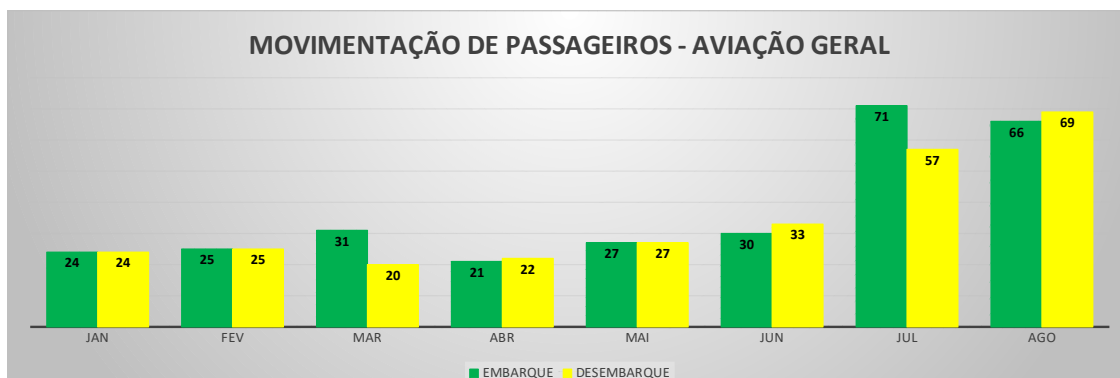

MOVIMENTAÇÃO DE PASSAGEIROS - AVIAÇÃO GERAL