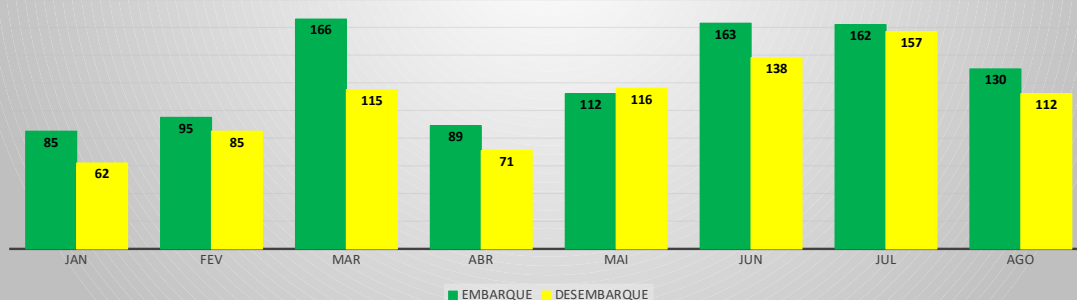

MOVIMENTAÇÃO DE PASSAGEIROS - AVIAÇÃO GERAL