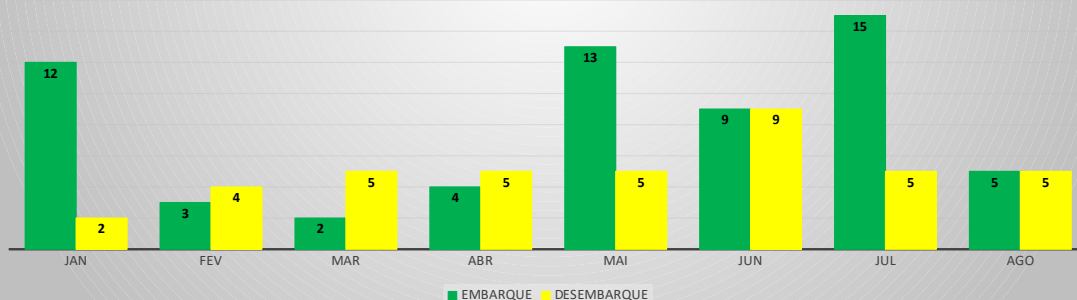

MOVIMENTOS DE AERONAVES E PASSAGEIROS

ANO: 2023

AEROPORTO DE IGUATU - SNIG

MÊS	PASSAGEIROS				AERONAVES			
	AVIAÇÃO REGULAR		AVIAÇÃO GERAL		AVIAÇÃO REGULAR		AVIAÇÃO GERAL	
	EMBARQUE	DESEMBARQUE	EMBARQUE	DESEMBARQUE	POUSO	DECOLAGEM	POUSO	DECOLAGEM
JAN	12	2	85	62	4	4	31	31
FEV	3	4	95	85	3	3	33	31
MAR	2	5	166	115	5	5	58	58
ABR	4	5	89	71	4	4	36	38
MAI	13	5	112	116	4	4	55	54
JUN	9	9	163	138	4	4	67	60
JUL	15	5	162	157	5	5	59	61
AGO	5	5	130	112	5	5	50	50
TOTAIS	63	40	1.002	856	34	34	389	383
	103		1.858		68		772	
	1.961				840			

MOVIMENTAÇÃO DE PASSAGEIROS - AVIAÇÃO REGULAR

MOVIMENTAÇÃO DE PASSAGEIROS - AVIAÇÃO GERAL

MOVIMENTAÇÃO DE AERONAVES - AVIAÇÃO REGULAR

MOVIMENTAÇÃO DE AERONAVES - AVIAÇÃO GERAL