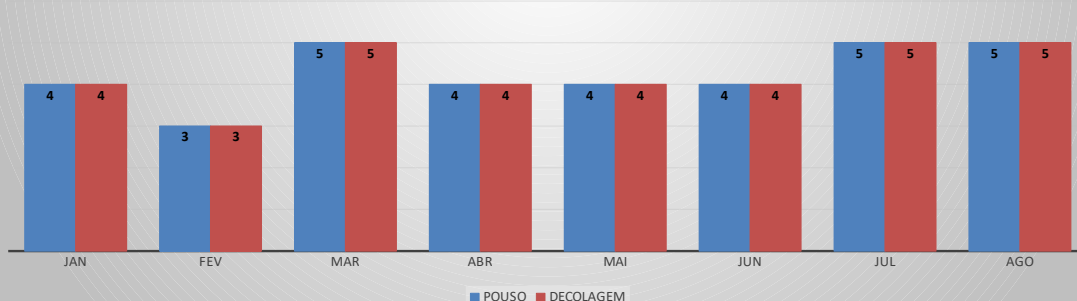

MOVIMENTOS DE AERONAVES E PASSAGEIROS

ANO: 2023

AEROPORTO DE IGUATU - SNIG

MÊS	PASSAGEIROS				AERONAVES			
	AVIAÇÃO REGULAR		AVIAÇÃO GERAL		AVIAÇÃO REGULAR		AVIAÇÃO GERAL	
	EMBARQUE	DESEMBARQUE	EMBARQUE	DESEMBARQUE	POUSO	DECOLAGEM	POUSO	DECOLAGEM
JAN	12	2	85	62	4	4	31	31
FEV	3	4	95	85	3	3	33	31
MAR	2	5	166	115	5	5	58	58
ABR	4	5	89	71	4	4	36	38
MAI	13	5	112	116	4	4	55	54
JUN	9	9	163	138	4	4	67	60
JUL	15	5	162	157	5	5	59	61
AGO	5	5	130	112	5	5	50	50
TOTAIS	63	40	1.002	856	34	34	389	383
	103		1.858		68		772	
	1.961				840			

MOVIMENTAÇÃO DE PASSAGEIROS - AVIAÇÃO REGULAR

MOVIMENTAÇÃO DE PASSAGEIROS - AVIAÇÃO GERAL

MOVIMENTAÇÃO DE AERONAVES - AVIAÇÃO REGULAR

MOVIMENTAÇÃO DE AERONAVES - AVIAÇÃO GERAL