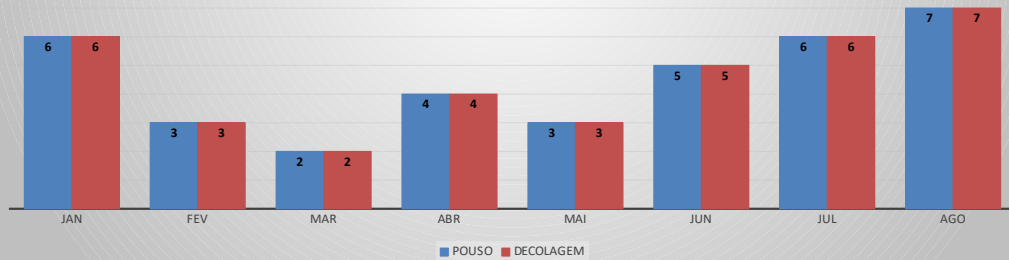

**MOVIMENTOS DE AERONAVES E PASSAGEIROS**

**ANO: 2023**

**AEROPORTO DE SÃO BENEDITO - SWBE**

MÊS	PASSAGEIROS				AERONAVES			
	AVIAÇÃO REGULAR		AVIAÇÃO GERAL		AVIAÇÃO REGULAR		AVIAÇÃO GERAL	
	EMBARQUE	DESEMBARQUE	EMBARQUE	DESEMBARQUE	POUSO	DECOLAGEM	POUSO	DECOLAGEM
JAN	20	21	32	37	6	6	37	32
FEV	8	8	70	61	3	3	23	22
MAR	6	3	28	29	2	2	25	26
ABR	9	2	54	60	4	4	21	21
MAI	10	14	71	72	3	3	28	28
JUN	18	14	60	57	5	5	32	32
JUL	39	19	63	68	6	6	29	29
AGO	26	18	82	68	7	7	28	27
<b>TOTAIS</b>	<b>136</b>	<b>99</b>	<b>460</b>	<b>452</b>	<b>36</b>	<b>36</b>	<b>223</b>	<b>217</b>
	<b>235</b>		<b>912</b>		<b>72</b>		<b>440</b>	
	<b>1.147</b>				<b>512</b>			

**MOVIMENTAÇÃO DE PASSAGEIROS - AVIAÇÃO REGULAR**

**MOVIMENTAÇÃO DE PASSAGEIROS - AVIAÇÃO GERAL**

**MOVIMENTAÇÃO DE AERONAVES - AVIAÇÃO REGULAR**

**MOVIMENTAÇÃO DE AERONAVES - AVIAÇÃO GERAL**