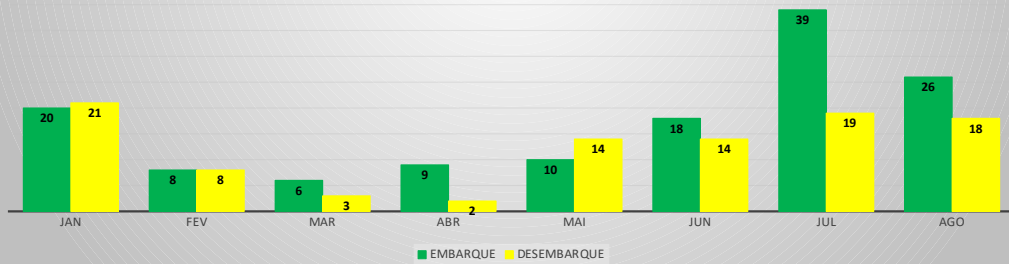

MOVIMENTOS DE AERONAVES E PASSAGEIROS

ANO: 2023

AEROPORTO DE SÃO BENEDITO - SWBE

MÊS	PASSAGEIROS				AERONAVES			
	AVIAÇÃO REGULAR		AVIAÇÃO GERAL		AVIAÇÃO REGULAR		AVIAÇÃO GERAL	
	EMBARQUE	DESEMBARQUE	EMBARQUE	DESEMBARQUE	POUSO	DECOLAGEM	POUSO	DECOLAGEM
JAN	20	21	32	37	6	6	37	32
FEV	8	8	70	61	3	3	23	22
MAR	6	3	28	29	2	2	25	26
ABR	9	2	54	60	4	4	21	21
MAI	10	14	71	72	3	3	28	28
JUN	18	14	60	57	5	5	32	32
JUL	39	19	63	68	6	6	29	29
AGO	26	18	82	68	7	7	28	27
TOTAIS	136	99	460	452	36	36	223	217
	235		912		72		440	
	1.147				512			

MOVIMENTAÇÃO DE PASSAGEIROS - AVIAÇÃO REGULAR