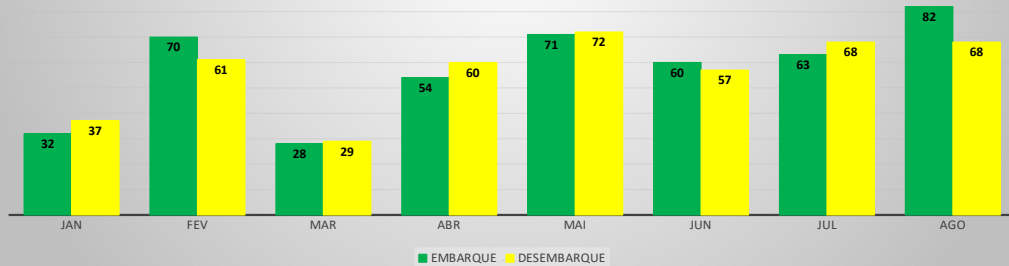

MOVIMENTAÇÃO DE PASSAGEIROS - AVIAÇÃO GERAL