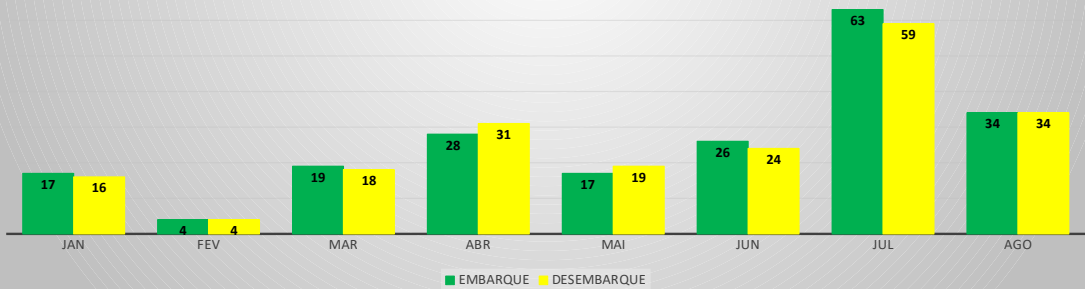

MOVIMENTAÇÃO DE PASSAGEIROS - AVIAÇÃO GERAL

MOVIMENTAÇÃO DE AERONAVES - AVIAÇÃO REGULAR